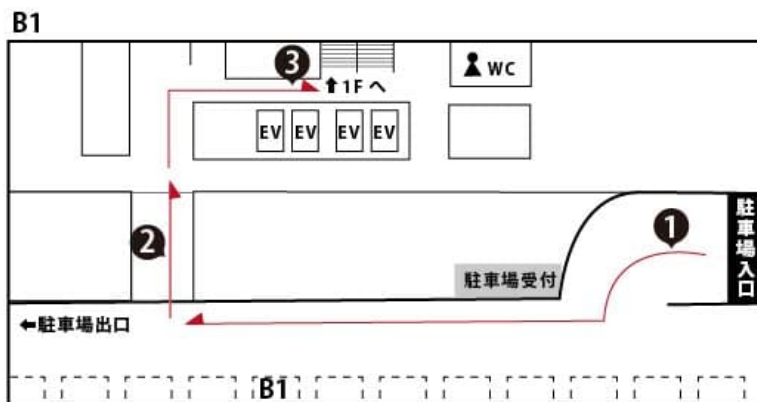

## 古河大阪ビル 本館 駐車場

古河大阪ビル本館に駐車される場合は、  
1時間無料チケットをお渡しさせていただきます。

北玄関側にある駐車場入り口

自動ドアを抜けて本館へ

エレベーターまたはA階段で  
1Fへ

左方向にお進みいただくと  
入り口ドアがあります。

## 近隣コインパーキング

入り口のインターホンで  
「総合受付 1」または「総合受付 2」  
をお呼び下さい