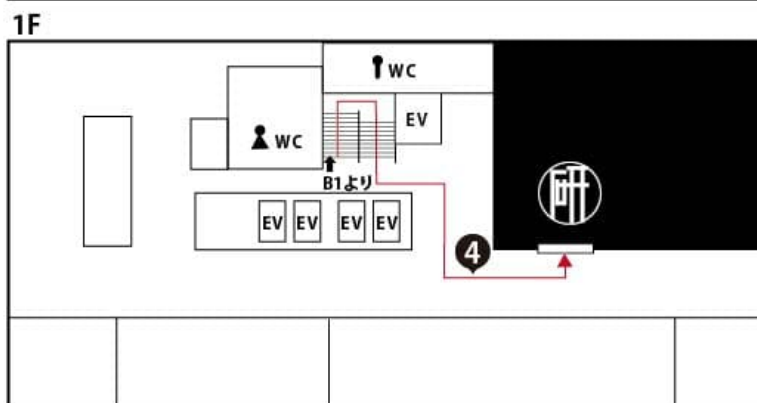

## 古河大阪ビル 本館 駐車場

古河大阪ビル本館に駐車される場合は、  
1時間無料チケットをお渡しさせていただきます。

北玄関側にある駐車場入り口

自動ドアを抜けて本館へ

エレベーターまたはA階段で  
1Fへ

左方向にお進みいただくと  
入り口ドアがあります。

## 近隣コインパーキング

入り口のインターホンで  
「総合受付 1」または「総合受付 2」  
をお呼び下さい